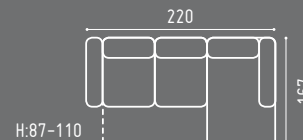

fotel

H:83-108

wys. siedziska - 44

narożnik 2-OT (S)

H:87-110

pow. spania 130x188

wys. siedziska - 43

* część siedziska pod podłokietnikiem dzielona na 3 w skórze, w całości w tkaninie