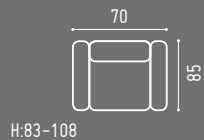

nóżki	
drewniane	
plastikowe	
metalowe	•

akcesoria opcjonalne	
półka	
zagliówek	
drewno (szatoza)	

funkcje	
ruchome elementy	oparcia, podłokietniki
funkcja spania	delfinek
pojemnik na pościel	•

fotel SET

fotel

H:83-108

wys. siedziska - 44

narożnik 2-OT (S)

H:87-110

pow. spania 130x188

wys. siedziska - 43

* część siedziska pod podłokietnikiem dzielona na 3 w skórze, w całości w tkaninie