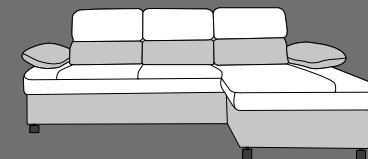

nóżki	
drewniane	
plastikowe	
metalowe	•

akcesoria opcjonalne	
półka	
zagliówek	
drewno (szatoza)	

funkcje	
ruchome elementy	oparcia, podłokietniki
funkcja spania	delfinek
pojemnik na pościel	•

fotel SET

fotel

H:83-108

wys. siedziska - 44

narożnik 2-OT (S)

H:87-110

pow. spania 130x188

wys. siedziska - 43

* część siedziska pod podłokietnikiem dzielona na 3 w skórze, w całości w tkaninie